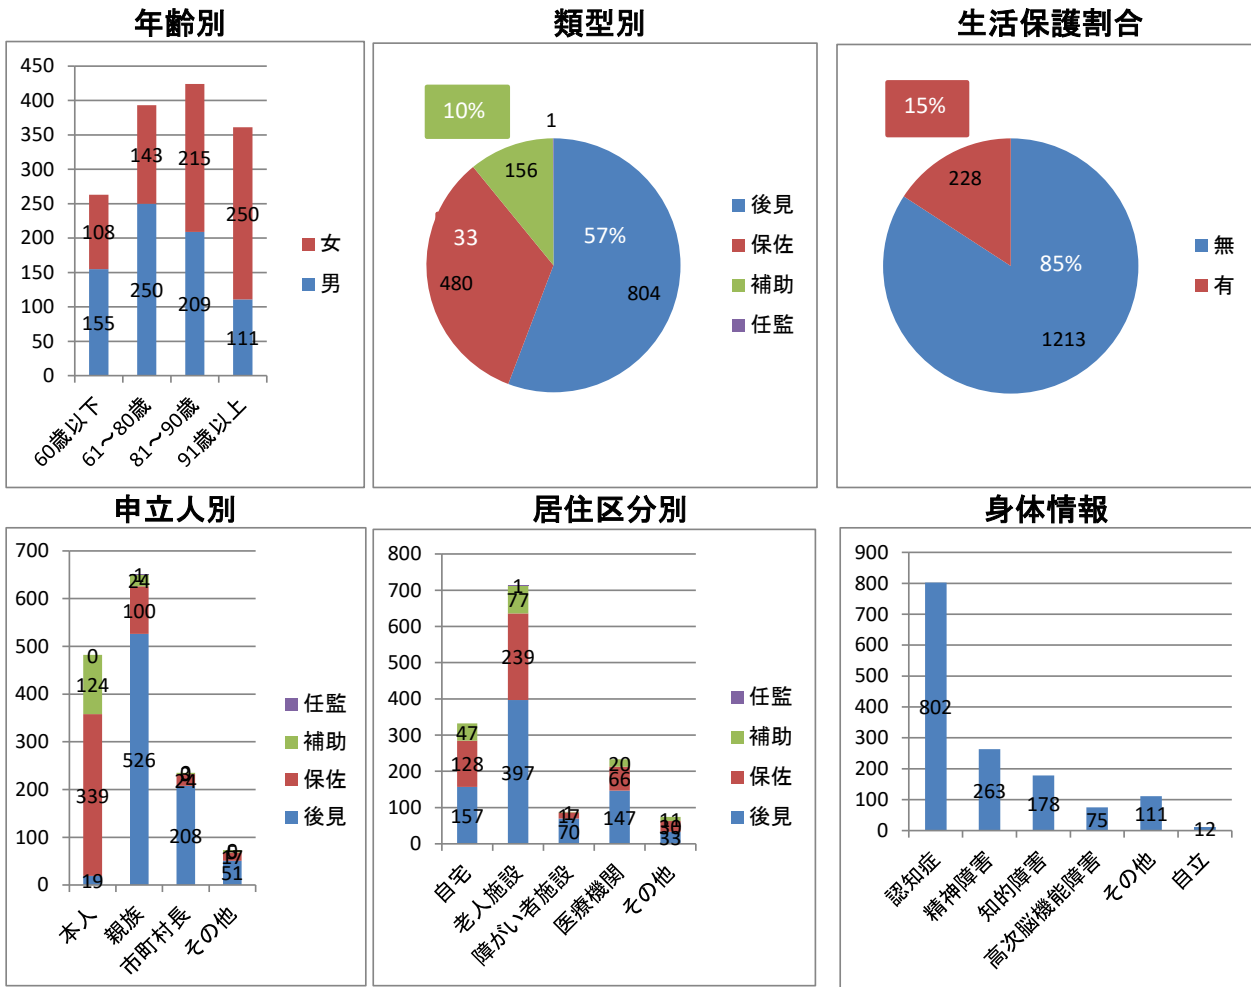

総受任件数(含む 終了案件) 1,441 件

本人住所

	総受任件数 (含終了)	市長申立件数		総受任件数 (含終了)	市長申立件数
千葉市計	464	40	富津市	4	1
千葉市若葉区	106	8	白井市	4	3
千葉市緑区	78	7	香取郡	3	0
千葉市花見川区	77	8	野田市	3	1
千葉市中央区	98	9	大網白里市	3	0
千葉市美浜区	58	1	鴨川市	2	0
千葉市稲毛区	47	7	館山市	2	0
			水戸市	2	0
市原市	184	15	足立区	2	0
八千代市	112	3	埼玉県児玉郡	2	0
習志野市	93	52	匝瑳市	2	0
鎌ヶ谷市	87	32	江東区	2	0
船橋市	69	4	富里市	2	0
木更津市	52	4	我孫子市	1	0
流山市	50	11	旭市	1	0
袖ヶ浦市	33	8	横浜市鶴見区	1	0
市川市	32	10	荒川区	1	0
柏市	31	2	新宿区	1	0
印西市	25	11	杉並区	1	0
佐倉市	21	2	板橋区	1	0
君津市	15	0	常総市	1	0
松戸市	15	5	夷隅郡	1	0
東金市	15	0	浦添市	1	0
四街道市	13	1	成田市	1	0
長生郡	12	3	伊豆の国市	1	0
茂原市	11	4	南房総市	1	0
八街市	9	3	さいたま市見沼	1	0
山武市	9	4	川崎市幸区	1	0
いすみ市	8	3	長浜市	1	0
江戸川区	7	8	鴻巣市	1	0
印旛郡	6	1	清瀬市	1	0
香取市	6	0	桜川市	1	0
三郷市	5	0	浦安市	0	2
山武郡	5	1	中野区	0	1
			合計	1,441	235