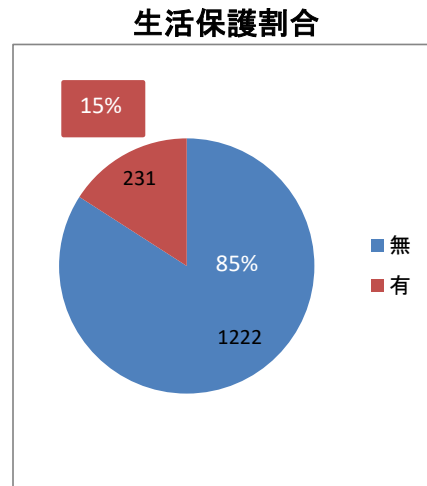

総受任件数(含む 終了案件) 1,453 件

本人住所

	総受任件数 (含終了)	市長申立件数		総受任件数 (含終了)	市長申立件数
千葉市計	467	40	白井市	5	3
千葉市若葉区	107	8	富津市	4	1
千葉市緑区	79	7	大網白里市	4	0
千葉市花見川区	77	8	香取郡	3	0
千葉市中央区	99	9	野田市	3	1
千葉市美浜区	58	1	鴨川市	2	0
千葉市稲毛区	47	7	館山市	2	0
市原市	185	15	水戸市	2	0
八千代市	112	3	足立区	2	0
習志野市	94	52	埼玉県児玉郡	2	0
鎌ヶ谷市	87	32	匝瑳市	2	0
船橋市	73	4	江東区	2	0
木更津市	52	4	富里市	2	0
流山市	49	11	我孫子市	1	0
袖ヶ浦市	33	8	旭市	1	0
柏市	32	2	横浜市鶴見区	1	0
市川市	31	10	荒川区	1	0
印西市	25	11	新宿区	1	0
佐倉市	21	2	杉並区	1	0
東金市	16	0	板橋区	1	0
君津市	15	0	常総市	1	0
松戸市	15	5	夷隅郡	1	0
四街道市	14	1	浦添市	1	0
長生郡	12	3	成田市	1	0
茂原市	11	4	伊豆の国市	1	0
山武市	9	4	南房総市	1	0
八街市	8	4	さいたま市見沼	1	0
いすみ市	8	3	川崎市幸区	1	0
江戸川区	7	8	長浜市	1	0
香取市	7	0	鴻巣市	1	0
印旛郡	6	1	清瀬市	1	0
三郷市	5	0	桜川市	1	0
山武郡	5	1	浦安市	0	2
			中野区	0	1
			合計	1,453	235