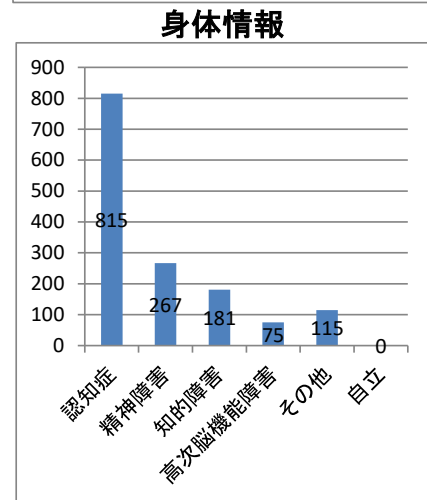

総受任件数(含む 終了案件) 1,453 件

本人住所

	総受任件数 (含終了)	市長申立件数		総受任件数 (含終了)	市長申立件数
千葉市計	467	40	白井市	5	3
千葉市若葉区	107	8	富津市	4	1
千葉市緑区	79	7	大網白里市	4	0
千葉市花見川区	77	8	香取郡	3	0
千葉市中央区	99	9	野田市	3	1
千葉市美浜区	58	1	鴨川市	2	0
千葉市稲毛区	47	7	館山市	2	0
市原市	185	15	水戸市	2	0
八千代市	112	3	足立区	2	0
習志野市	94	52	埼玉県児玉郡	2	0
鎌ヶ谷市	87	32	匝瑳市	2	0
船橋市	73	4	江東区	2	0
木更津市	52	4	富里市	2	0
流山市	49	11	我孫子市	1	0
袖ヶ浦市	33	8	旭市	1	0
柏市	32	2	横浜市鶴見区	1	0
市川市	31	10	荒川区	1	0
印西市	25	11	新宿区	1	0
佐倉市	21	2	杉並区	1	0
東金市	16	0	板橋区	1	0
君津市	15	0	常総市	1	0
松戸市	15	5	夷隅郡	1	0
四街道市	14	1	浦添市	1	0
長生郡	12	3	成田市	1	0
茂原市	11	4	伊豆の国市	1	0
山武市	9	4	南房総市	1	0
八街市	8	4	さいたま市見沼	1	0
いすみ市	8	3	川崎市幸区	1	0
江戸川区	7	8	長浜市	1	0
香取市	7	0	鴻巣市	1	0
印旛郡	6	1	清瀬市	1	0
三郷市	5	0	桜川市	1	0
山武郡	5	1	浦安市	0	2
			中野区	0	1
			合計	1,453	235