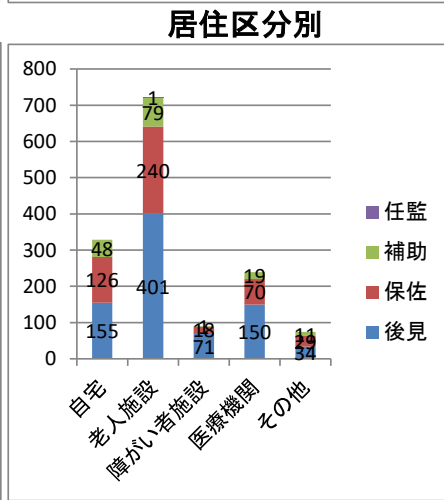

総受任件数(含む 終了案件) 1,453 件

本人住所

	総受任件数 (含終了)	市長申立件数		総受任件数 (含終了)	市長申立件数
千葉市計	467	40	白井市	5	3
千葉市若葉区	107	8	富津市	4	1
千葉市緑区	79	7	大網白里市	4	0
千葉市花見川区	77	8	香取郡	3	0
千葉市中央区	99	9	野田市	3	1
千葉市美浜区	58	1	鴨川市	2	0
千葉市稲毛区	47	7	館山市	2	0
市原市	185	15	水戸市	2	0
八千代市	112	3	足立区	2	0
習志野市	94	52	埼玉県児玉郡	2	0
鎌ヶ谷市	87	32	匝瑳市	2	0
船橋市	73	4	江東区	2	0
木更津市	52	4	富里市	2	0
流山市	49	11	我孫子市	1	0
袖ヶ浦市	33	8	旭市	1	0
柏市	32	2	横浜市鶴見区	1	0
市川市	31	10	荒川区	1	0
印西市	25	11	新宿区	1	0
佐倉市	21	2	杉並区	1	0
東金市	16	0	板橋区	1	0
君津市	15	0	常総市	1	0
松戸市	15	5	夷隅郡	1	0
四街道市	14	1	浦添市	1	0
長生郡	12	3	成田市	1	0
茂原市	11	4	伊豆の国市	1	0
山武市	9	4	南房総市	1	0
八街市	8	4	さいたま市見沼	1	0
いすみ市	8	3	川崎市幸区	1	0
江戸川区	7	8	長浜市	1	0
香取市	7	0	鴻巣市	1	0
印旛郡	6	1	清瀬市	1	0
三郷市	5	0	桜川市	1	0
山武郡	5	1	浦安市	0	2
			中野区	0	1
			合計	1,453	235