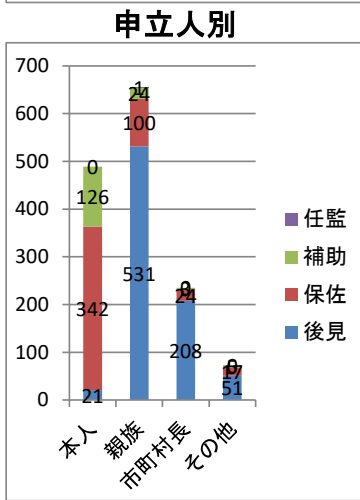

総受任件数(含む 終了案件) 1,453 件

本人住所

	総受任件数 (含終了)	市長申立件数		総受任件数 (含終了)	市長申立件数
千葉市計	467	40	白井市	5	3
千葉市若葉区	107	8	富津市	4	1
千葉市緑区	79	7	大網白里市	4	0
千葉市花見川区	77	8	香取郡	3	0
千葉市中央区	99	9	野田市	3	1
千葉市美浜区	58	1	鴨川市	2	0
千葉市稲毛区	47	7	館山市	2	0
市原市	185	15	水戸市	2	0
八千代市	112	3	足立区	2	0
習志野市	94	52	埼玉県児玉郡	2	0
鎌ヶ谷市	87	32	匝瑳市	2	0
船橋市	73	4	江東区	2	0
木更津市	52	4	富里市	2	0
流山市	49	11	我孫子市	1	0
袖ヶ浦市	33	8	旭市	1	0
柏市	32	2	横浜市鶴見区	1	0
市川市	31	10	荒川区	1	0
印西市	25	11	新宿区	1	0
佐倉市	21	2	杉並区	1	0
東金市	16	0	板橋区	1	0
君津市	15	0	常総市	1	0
松戸市	15	5	夷隅郡	1	0
四街道市	14	1	浦添市	1	0
長生郡	12	3	成田市	1	0
茂原市	11	4	伊豆の国市	1	0
山武市	9	4	南房総市	1	0
八街市	8	4	さいたま市見沼	1	0
いすみ市	8	3	川崎市幸区	1	0
江戸川区	7	8	長浜市	1	0
香取市	7	0	鴻巣市	1	0
印旛郡	6	1	清瀬市	1	0
三郷市	5	0	桜川市	1	0
山武郡	5	1	浦安市	0	2
			中野区	0	1
			合計	1,453	235