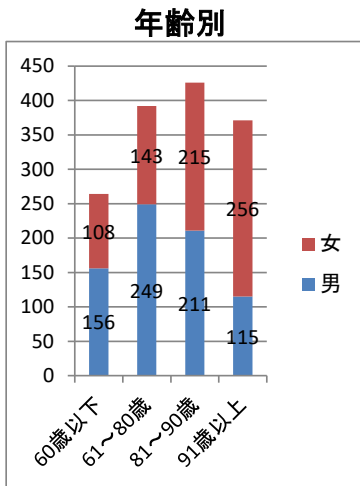

総受任件数(含む 終了案件) 1,453 件

本人住所

	総受任件数 (含終了)	市長申立件数		総受任件数 (含終了)	市長申立件数
千葉市計	467	40	白井市	5	3
千葉市若葉区	107	8	富津市	4	1
千葉市緑区	79	7	大網白里市	4	0
千葉市花見川区	77	8	香取郡	3	0
千葉市中央区	99	9	野田市	3	1
千葉市美浜区	58	1	鴨川市	2	0
千葉市稲毛区	47	7	館山市	2	0
市原市	185	15	水戸市	2	0
八千代市	112	3	足立区	2	0
習志野市	94	52	埼玉県児玉郡	2	0
鎌ヶ谷市	87	32	匝瑳市	2	0
船橋市	73	4	江東区	2	0
木更津市	52	4	富里市	2	0
流山市	49	11	我孫子市	1	0
袖ヶ浦市	33	8	旭市	1	0
柏市	32	2	横浜市鶴見区	1	0
市川市	31	10	荒川区	1	0
印西市	25	11	新宿区	1	0
佐倉市	21	2	杉並区	1	0
東金市	16	0	板橋区	1	0
君津市	15	0	常総市	1	0
松戸市	15	5	夷隅郡	1	0
四街道市	14	1	浦添市	1	0
長生郡	12	3	成田市	1	0
茂原市	11	4	伊豆の国市	1	0
山武市	9	4	南房総市	1	0
八街市	8	4	さいたま市見沼	1	0
いすみ市	8	3	川崎市幸区	1	0
江戸川区	7	8	長浜市	1	0
香取市	7	0	鴻巣市	1	0
印旛郡	6	1	清瀬市	1	0
三郷市	5	0	桜川市	1	0
山武郡	5	1	浦安市	0	2
			中野区	0	1
			合計	1,453	235