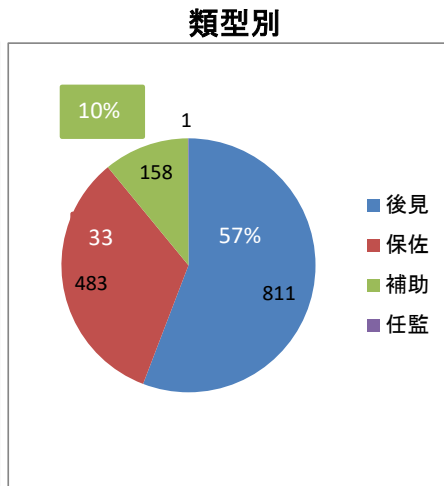

総受任件数(含む 終了案件) 1,453 件

本人住所

	総受任件数 (含終了)	市長申立件数		総受任件数 (含終了)	市長申立件数
千葉市計	467	40	白井市	5	3
千葉市若葉区	107	8	富津市	4	1
千葉市緑区	79	7	大網白里市	4	0
千葉市花見川区	77	8	香取郡	3	0
千葉市中央区	99	9	野田市	3	1
千葉市美浜区	58	1	鴨川市	2	0
千葉市稲毛区	47	7	館山市	2	0
市原市	185	15	水戸市	2	0
八千代市	112	3	足立区	2	0
習志野市	94	52	埼玉県児玉郡	2	0
鎌ヶ谷市	87	32	匝瑳市	2	0
船橋市	73	4	江東区	2	0
木更津市	52	4	富里市	2	0
流山市	49	11	我孫子市	1	0
袖ヶ浦市	33	8	旭市	1	0
柏市	32	2	横浜市鶴見区	1	0
市川市	31	10	荒川区	1	0
印西市	25	11	新宿区	1	0
佐倉市	21	2	杉並区	1	0
東金市	16	0	板橋区	1	0
君津市	15	0	常総市	1	0
松戸市	15	5	夷隅郡	1	0
四街道市	14	1	浦添市	1	0
長生郡	12	3	成田市	1	0
茂原市	11	4	伊豆の国市	1	0
山武市	9	4	南房総市	1	0
八街市	8	4	さいたま市見沼	1	0
いすみ市	8	3	川崎市幸区	1	0
江戸川区	7	8	長浜市	1	0
香取市	7	0	鴻巣市	1	0
印旛郡	6	1	清瀬市	1	0
三郷市	5	0	桜川市	1	0
山武郡	5	1	浦安市	0	2
			中野区	0	1
			合計	1,453	235