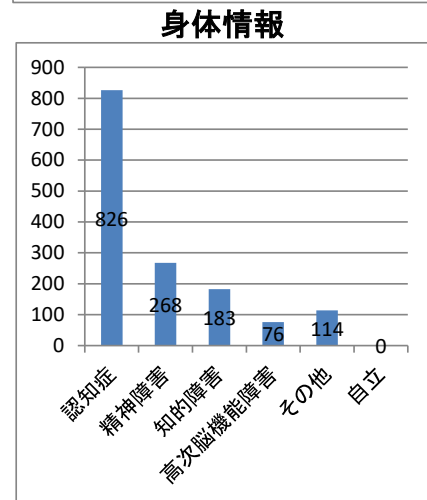

総受任件数(含む 終了案件) **1,467** 件

本人住所

	総受任件数 (含終了)	市長申立件数		総受任件数 (含終了)	市長申立件数
千葉市計	472	40	山武郡	5	1
千葉市若葉区	106	8	大網白里市	5	0
千葉市緑区	83	7	富津市	4	1
千葉市花見川区	79	8	香取郡	3	0
千葉市中央区	99	9	野田市	3	1
千葉市美浜区	58	1	鴨川市	2	0
千葉市稲毛区	47	7	館山市	2	0
			水戸市	2	0
市原市	185	15	足立区	2	0
八千代市	113	3	埼玉県児玉郡	2	0
習志野市	94	53	匝瑳市	2	0
鎌ヶ谷市	89	33	江東区	2	0
船橋市	75	4	富里市	2	0
木更津市	52	4	我孫子市	1	0
流山市	48	11	旭市	1	0
袖ヶ浦市	33	8	横浜市鶴見区	1	0
柏市	33	2	荒川区	1	0
市川市	31	10	新宿区	1	0
印西市	25	11	杉並区	1	0
佐倉市	22	2	板橋区	1	0
東金市	16	0	常総市	1	0
君津市	15	0	夷隅郡	1	0
松戸市	15	5	浦添市	1	0
四街道市	14	1	成田市	1	0
長生郡	12	3	伊豆の国市	1	0
茂原市	11	4	南房総市	1	0
山武市	9	4	さいたま市見沼	1	0
八街市	8	3	川崎市幸区	1	0
いすみ市	8	3	長浜市	1	0
江戸川区	8	8	鴻巣市	1	0
香取市	7	0	清瀬市	1	0
印旛郡	6	1	桜川市	1	0
白井市	6	3	浦安市	0	2
三郷市	5	0	中野区	0	1
			合計	1,467	237