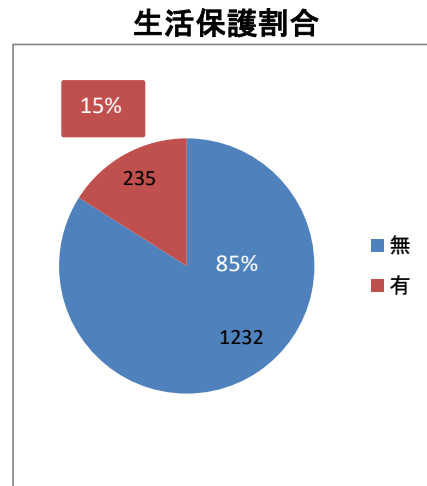

総受任件数(含む 終了案件) **1,467** 件

本人住所

	総受任件数 (含終了)	市長申立件数		総受任件数 (含終了)	市長申立件数
千葉市計	472	40	山武郡	5	1
千葉市若葉区	106	8	大網白里市	5	0
千葉市緑区	83	7	富津市	4	1
千葉市花見川区	79	8	香取郡	3	0
千葉市中央区	99	9	野田市	3	1
千葉市美浜区	58	1	鴨川市	2	0
千葉市稲毛区	47	7	館山市	2	0
			水戸市	2	0
市原市	185	15	足立区	2	0
八千代市	113	3	埼玉県児玉郡	2	0
習志野市	94	53	匝瑳市	2	0
鎌ヶ谷市	89	33	江東区	2	0
船橋市	75	4	富里市	2	0
木更津市	52	4	我孫子市	1	0
流山市	48	11	旭市	1	0
袖ヶ浦市	33	8	横浜市鶴見区	1	0
柏市	33	2	荒川区	1	0
市川市	31	10	新宿区	1	0
印西市	25	11	杉並区	1	0
佐倉市	22	2	板橋区	1	0
東金市	16	0	常総市	1	0
君津市	15	0	夷隅郡	1	0
松戸市	15	5	浦添市	1	0
四街道市	14	1	成田市	1	0
長生郡	12	3	伊豆の国市	1	0
茂原市	11	4	南房総市	1	0
山武市	9	4	さいたま市見沼	1	0
八街市	8	3	川崎市幸区	1	0
いすみ市	8	3	長浜市	1	0
江戸川区	8	8	鴻巣市	1	0
香取市	7	0	清瀬市	1	0
印旛郡	6	1	桜川市	1	0
白井市	6	3	浦安市	0	2
三郷市	5	0	中野区	0	1
			合計	1,467	237