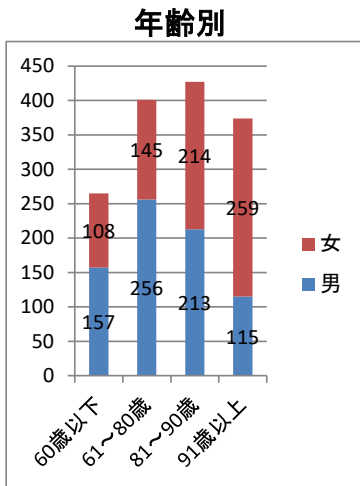

総受任件数(含む 終了案件) **1,467** 件

本人住所

	総受任件数 (含終了)	市長申立件数		総受任件数 (含終了)	市長申立件数
千葉市計	472	40	山武郡	5	1
千葉市若葉区	106	8	大網白里市	5	0
千葉市緑区	83	7	富津市	4	1
千葉市花見川区	79	8	香取郡	3	0
千葉市中央区	99	9	野田市	3	1
千葉市美浜区	58	1	鴨川市	2	0
千葉市稲毛区	47	7	館山市	2	0
			水戸市	2	0
市原市	185	15	足立区	2	0
八千代市	113	3	埼玉県児玉郡	2	0
習志野市	94	53	匝瑳市	2	0
鎌ヶ谷市	89	33	江東区	2	0
船橋市	75	4	富里市	2	0
木更津市	52	4	我孫子市	1	0
流山市	48	11	旭市	1	0
袖ヶ浦市	33	8	横浜市鶴見区	1	0
柏市	33	2	荒川区	1	0
市川市	31	10	新宿区	1	0
印西市	25	11	杉並区	1	0
佐倉市	22	2	板橋区	1	0
東金市	16	0	常総市	1	0
君津市	15	0	夷隅郡	1	0
松戸市	15	5	浦添市	1	0
四街道市	14	1	成田市	1	0
長生郡	12	3	伊豆の国市	1	0
茂原市	11	4	南房総市	1	0
山武市	9	4	さいたま市見沼	1	0
八街市	8	3	川崎市幸区	1	0
いすみ市	8	3	長浜市	1	0
江戸川区	8	8	鴻巣市	1	0
香取市	7	0	清瀬市	1	0
印旛郡	6	1	桜川市	1	0
白井市	6	3	浦安市	0	2
三郷市	5	0	中野区	0	1
			合計	1,467	237