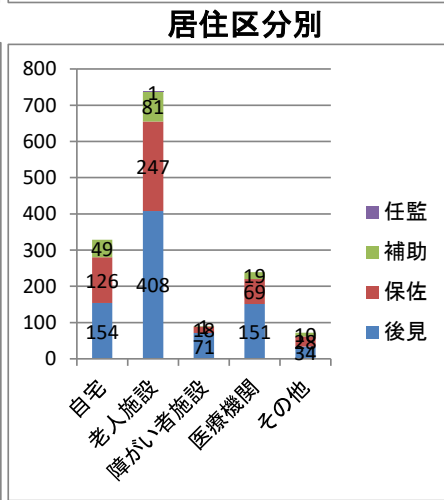

総受任件数(含む 終了案件) **1,467** 件

本人住所

	総受任件数 (含終了)	市長申立件数		総受任件数 (含終了)	市長申立件数
千葉市計	472	40	山武郡	5	1
千葉市若葉区	106	8	大網白里市	5	0
千葉市緑区	83	7	富津市	4	1
千葉市花見川区	79	8	香取郡	3	0
千葉市中央区	99	9	野田市	3	1
千葉市美浜区	58	1	鴨川市	2	0
千葉市稲毛区	47	7	館山市	2	0
			水戸市	2	0
市原市	185	15	足立区	2	0
八千代市	113	3	埼玉県児玉郡	2	0
習志野市	94	53	匝瑳市	2	0
鎌ヶ谷市	89	33	江東区	2	0
船橋市	75	4	富里市	2	0
木更津市	52	4	我孫子市	1	0
流山市	48	11	旭市	1	0
袖ヶ浦市	33	8	横浜市鶴見区	1	0
柏市	33	2	荒川区	1	0
市川市	31	10	新宿区	1	0
印西市	25	11	杉並区	1	0
佐倉市	22	2	板橋区	1	0
東金市	16	0	常総市	1	0
君津市	15	0	夷隅郡	1	0
松戸市	15	5	浦添市	1	0
四街道市	14	1	成田市	1	0
長生郡	12	3	伊豆の国市	1	0
茂原市	11	4	南房総市	1	0
山武市	9	4	さいたま市見沼	1	0
八街市	8	3	川崎市幸区	1	0
いすみ市	8	3	長浜市	1	0
江戸川区	8	8	鴻巣市	1	0
香取市	7	0	清瀬市	1	0
印旛郡	6	1	桜川市	1	0
白井市	6	3	浦安市	0	2
三郷市	5	0	中野区	0	1
			合計	1,467	237