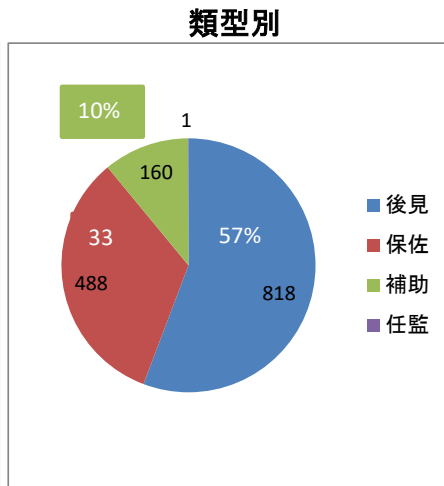

総受任件数(含む 終了案件) **1,467** 件

本人住所

	総受任件数 (含終了)	市長申立件数		総受任件数 (含終了)	市長申立件数
千葉市計	472	40	山武郡	5	1
千葉市若葉区	106	8	大網白里市	5	0
千葉市緑区	83	7	富津市	4	1
千葉市花見川区	79	8	香取郡	3	0
千葉市中央区	99	9	野田市	3	1
千葉市美浜区	58	1	鴨川市	2	0
千葉市稲毛区	47	7	館山市	2	0
			水戸市	2	0
市原市	185	15	足立区	2	0
八千代市	113	3	埼玉県児玉郡	2	0
習志野市	94	53	匝瑳市	2	0
鎌ヶ谷市	89	33	江東区	2	0
船橋市	75	4	富里市	2	0
木更津市	52	4	我孫子市	1	0
流山市	48	11	旭市	1	0
袖ヶ浦市	33	8	横浜市鶴見区	1	0
柏市	33	2	荒川区	1	0
市川市	31	10	新宿区	1	0
印西市	25	11	杉並区	1	0
佐倉市	22	2	板橋区	1	0
東金市	16	0	常総市	1	0
君津市	15	0	夷隅郡	1	0
松戸市	15	5	浦添市	1	0
四街道市	14	1	成田市	1	0
長生郡	12	3	伊豆の国市	1	0
茂原市	11	4	南房総市	1	0
山武市	9	4	さいたま市見沼	1	0
八街市	8	3	川崎市幸区	1	0
いすみ市	8	3	長浜市	1	0
江戸川区	8	8	鴻巣市	1	0
香取市	7	0	清瀬市	1	0
印旛郡	6	1	桜川市	1	0
白井市	6	3	浦安市	0	2
三郷市	5	0	中野区	0	1
			合計	1,467	237