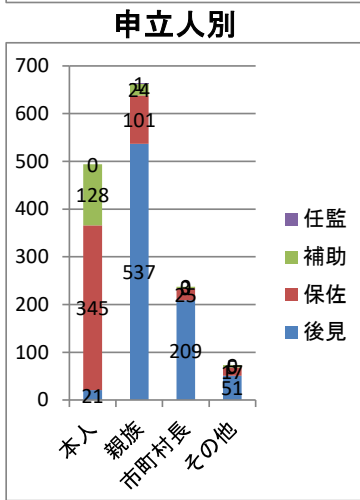

総受任件数(含む 終了案件) **1,467** 件

本人住所

	総受任件数 (含終了)	市長申立件数		総受任件数 (含終了)	市長申立件数
千葉市計	472	40	山武郡	5	1
千葉市若葉区	106	8	大網白里市	5	0
千葉市緑区	83	7	富津市	4	1
千葉市花見川区	79	8	香取郡	3	0
千葉市中央区	99	9	野田市	3	1
千葉市美浜区	58	1	鴨川市	2	0
千葉市稲毛区	47	7	館山市	2	0
			水戸市	2	0
市原市	185	15	足立区	2	0
八千代市	113	3	埼玉県児玉郡	2	0
習志野市	94	53	匝瑳市	2	0
鎌ヶ谷市	89	33	江東区	2	0
船橋市	75	4	富里市	2	0
木更津市	52	4	我孫子市	1	0
流山市	48	11	旭市	1	0
袖ヶ浦市	33	8	横浜市鶴見区	1	0
柏市	33	2	荒川区	1	0
市川市	31	10	新宿区	1	0
印西市	25	11	杉並区	1	0
佐倉市	22	2	板橋区	1	0
東金市	16	0	常総市	1	0
君津市	15	0	夷隅郡	1	0
松戸市	15	5	浦添市	1	0
四街道市	14	1	成田市	1	0
長生郡	12	3	伊豆の国市	1	0
茂原市	11	4	南房総市	1	0
山武市	9	4	さいたま市見沼	1	0
八街市	8	3	川崎市幸区	1	0
いすみ市	8	3	長浜市	1	0
江戸川区	8	8	鴻巣市	1	0
香取市	7	0	清瀬市	1	0
印旛郡	6	1	桜川市	1	0
白井市	6	3	浦安市	0	2
三郷市	5	0	中野区	0	1
			合計	1,467	237