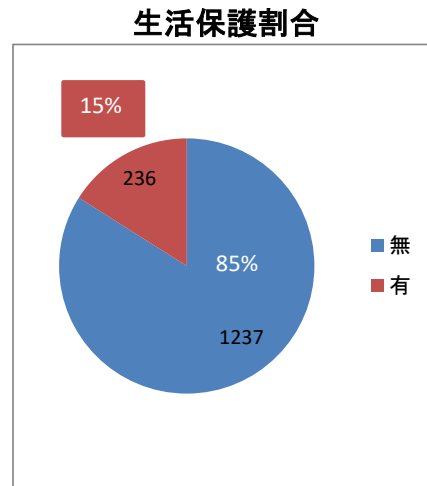

総受任件数(含む 終了案件) 1,473 件

本人住所

	総受任件数 (含終了)	市長申立件数		総受任件数 (含終了)	市長申立件数
千葉市計	474	40	大網白里市	5	0
千葉市若葉区	107	8	富津市	4	1
千葉市緑区	83	7	香取郡	3	0
千葉市花見川区	78	8	野田市	3	1
千葉市中央区	99	9	鴨川市	2	0
千葉市美浜区	59	1	館山市	2	0
千葉市稲毛区	48	7	水戸市	2	0
市原市	185	15	足立区	2	0
八千代市	117	3	埼玉県児玉郡	2	0
習志野市	94	53	匝瑳市	2	0
鎌ヶ谷市	89	33	江東区	2	0
船橋市	74	4	富里市	2	0
木更津市	52	4	我孫子市	1	0
流山市	48	11	旭市	1	0
袖ヶ浦市	33	8	横浜市鶴見区	1	0
柏市	33	2	荒川区	1	0
市川市	32	10	新宿区	1	0
印西市	24	11	杉並区	1	0
佐倉市	22	2	板橋区	1	0
東金市	16	0	常総市	1	0
松戸市	16	5	夷隅郡	1	0
君津市	15	0	浦添市	1	0
四街道市	13	1	成田市	1	0
長生郡	12	3	伊豆の国市	1	0
茂原市	11	4	南房総市	1	0
山武市	9	4	さいたま市見沼	1	0
八街市	8	4	川崎市幸区	1	0
いすみ市	8	3	長浜市	1	0
江戸川区	8	8	鴻巣市	1	0
香取市	7	0	清瀬市	1	0
印旛郡	6	1	桜川市	1	0
白井市	6	3	取手市	1	0
三郷市	5	0	浦安市	0	2
山武郡	5	1	中野区	0	1
			合計	1,473	237