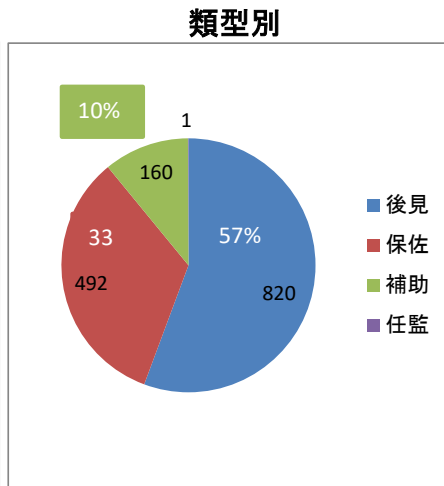

総受任件数(含む 終了案件) 1,473 件

本人住所

	総受任件数 (含終了)	市長申立件数		総受任件数 (含終了)	市長申立件数
千葉市計	474	40	大網白里市	5	0
千葉市若葉区	107	8	富津市	4	1
千葉市緑区	83	7	香取郡	3	0
千葉市花見川区	78	8	野田市	3	1
千葉市中央区	99	9	鴨川市	2	0
千葉市美浜区	59	1	館山市	2	0
千葉市稲毛区	48	7	水戸市	2	0
市原市	185	15	足立区	2	0
八千代市	117	3	埼玉県児玉郡	2	0
習志野市	94	53	匝瑳市	2	0
鎌ヶ谷市	89	33	江東区	2	0
船橋市	74	4	富里市	2	0
木更津市	52	4	我孫子市	1	0
流山市	48	11	旭市	1	0
袖ヶ浦市	33	8	横浜市鶴見区	1	0
柏市	33	2	荒川区	1	0
市川市	32	10	新宿区	1	0
印西市	24	11	杉並区	1	0
佐倉市	22	2	板橋区	1	0
東金市	16	0	常総市	1	0
松戸市	16	5	夷隅郡	1	0
君津市	15	0	浦添市	1	0
四街道市	13	1	成田市	1	0
長生郡	12	3	伊豆の国市	1	0
茂原市	11	4	南房総市	1	0
山武市	9	4	さいたま市見沼	1	0
八街市	8	4	川崎市幸区	1	0
いすみ市	8	3	長浜市	1	0
江戸川区	8	8	鴻巣市	1	0
香取市	7	0	清瀬市	1	0
印旛郡	6	1	桜川市	1	0
白井市	6	3	取手市	1	0
三郷市	5	0	浦安市	0	2
山武郡	5	1	中野区	0	1
			合計	1,473	237