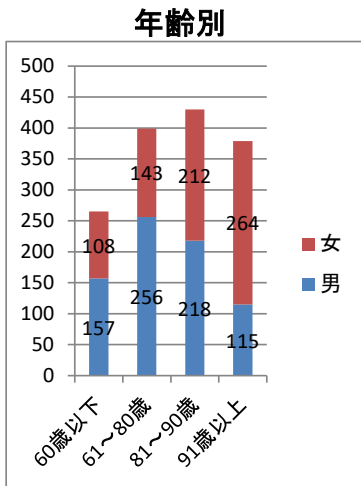

総受任件数(含む 終了案件) 1,473 件

本人住所

	総受任件数 (含終了)	市長申立件数		総受任件数 (含終了)	市長申立件数
千葉市計	474	40	大網白里市	5	0
千葉市若葉区	107	8	富津市	4	1
千葉市緑区	83	7	香取郡	3	0
千葉市花見川区	78	8	野田市	3	1
千葉市中央区	99	9	鴨川市	2	0
千葉市美浜区	59	1	館山市	2	0
千葉市稲毛区	48	7	水戸市	2	0
市原市	185	15	足立区	2	0
八千代市	117	3	埼玉県児玉郡	2	0
習志野市	94	53	匝瑳市	2	0
鎌ヶ谷市	89	33	江東区	2	0
船橋市	74	4	富里市	2	0
木更津市	52	4	我孫子市	1	0
流山市	48	11	旭市	1	0
袖ヶ浦市	33	8	横浜市鶴見区	1	0
柏市	33	2	荒川区	1	0
市川市	32	10	新宿区	1	0
印西市	24	11	杉並区	1	0
佐倉市	22	2	板橋区	1	0
東金市	16	0	常総市	1	0
松戸市	16	5	夷隅郡	1	0
君津市	15	0	浦添市	1	0
四街道市	13	1	成田市	1	0
長生郡	12	3	伊豆の国市	1	0
茂原市	11	4	南房総市	1	0
山武市	9	4	さいたま市見沼	1	0
八街市	8	4	川崎市幸区	1	0
いすみ市	8	3	長浜市	1	0
江戸川区	8	8	鴻巣市	1	0
香取市	7	0	清瀬市	1	0
印旛郡	6	1	桜川市	1	0
白井市	6	3	取手市	1	0
三郷市	5	0	浦安市	0	2
山武郡	5	1	中野区	0	1
			合計	1,473	237