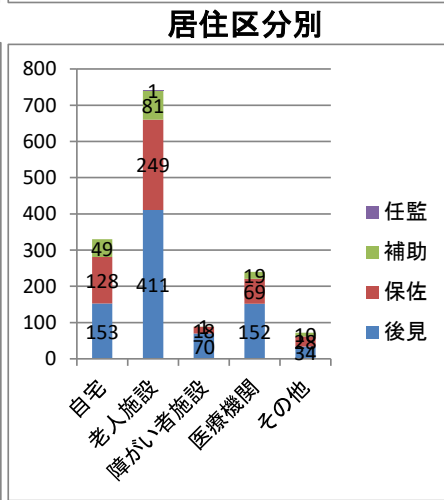

総受任件数(含む 終了案件) 1,473 件

本人住所

	総受任件数 (含終了)	市長申立件数		総受任件数 (含終了)	市長申立件数
千葉市計	474	40	大網白里市	5	0
千葉市若葉区	107	8	富津市	4	1
千葉市緑区	83	7	香取郡	3	0
千葉市花見川区	78	8	野田市	3	1
千葉市中央区	99	9	鴨川市	2	0
千葉市美浜区	59	1	館山市	2	0
千葉市稲毛区	48	7	水戸市	2	0
市原市	185	15	足立区	2	0
八千代市	117	3	埼玉県児玉郡	2	0
習志野市	94	53	匝瑳市	2	0
鎌ヶ谷市	89	33	江東区	2	0
船橋市	74	4	富里市	2	0
木更津市	52	4	我孫子市	1	0
流山市	48	11	旭市	1	0
袖ヶ浦市	33	8	横浜市鶴見区	1	0
柏市	33	2	荒川区	1	0
市川市	32	10	新宿区	1	0
印西市	24	11	杉並区	1	0
佐倉市	22	2	板橋区	1	0
東金市	16	0	常総市	1	0
松戸市	16	5	夷隅郡	1	0
君津市	15	0	浦添市	1	0
四街道市	13	1	成田市	1	0
長生郡	12	3	伊豆の国市	1	0
茂原市	11	4	南房総市	1	0
山武市	9	4	さいたま市見沼	1	0
八街市	8	4	川崎市幸区	1	0
いすみ市	8	3	長浜市	1	0
江戸川区	8	8	鴻巣市	1	0
香取市	7	0	清瀬市	1	0
印旛郡	6	1	桜川市	1	0
白井市	6	3	取手市	1	0
三郷市	5	0	浦安市	0	2
山武郡	5	1	中野区	0	1
			合計	1,473	237