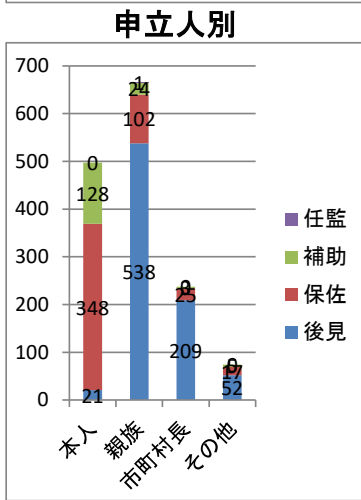

総受任件数(含む 終了案件) 1,473 件

本人住所

	総受任件数 (含終了)	市長申立件数		総受任件数 (含終了)	市長申立件数
千葉市計	474	40	大網白里市	5	0
千葉市若葉区	107	8	富津市	4	1
千葉市緑区	83	7	香取郡	3	0
千葉市花見川区	78	8	野田市	3	1
千葉市中央区	99	9	鴨川市	2	0
千葉市美浜区	59	1	館山市	2	0
千葉市稲毛区	48	7	水戸市	2	0
市原市	185	15	足立区	2	0
八千代市	117	3	埼玉県児玉郡	2	0
習志野市	94	53	匝瑳市	2	0
鎌ヶ谷市	89	33	江東区	2	0
船橋市	74	4	富里市	2	0
木更津市	52	4	我孫子市	1	0
流山市	48	11	旭市	1	0
袖ヶ浦市	33	8	横浜市鶴見区	1	0
柏市	33	2	荒川区	1	0
市川市	32	10	新宿区	1	0
印西市	24	11	杉並区	1	0
佐倉市	22	2	板橋区	1	0
東金市	16	0	常総市	1	0
松戸市	16	5	夷隅郡	1	0
君津市	15	0	浦添市	1	0
四街道市	13	1	成田市	1	0
長生郡	12	3	伊豆の国市	1	0
茂原市	11	4	南房総市	1	0
山武市	9	4	さいたま市見沼	1	0
八街市	8	4	川崎市幸区	1	0
いすみ市	8	3	長浜市	1	0
江戸川区	8	8	鴻巣市	1	0
香取市	7	0	清瀬市	1	0
印旛郡	6	1	桜川市	1	0
白井市	6	3	取手市	1	0
三郷市	5	0	浦安市	0	2
山武郡	5	1	中野区	0	1
			合計	1,473	237