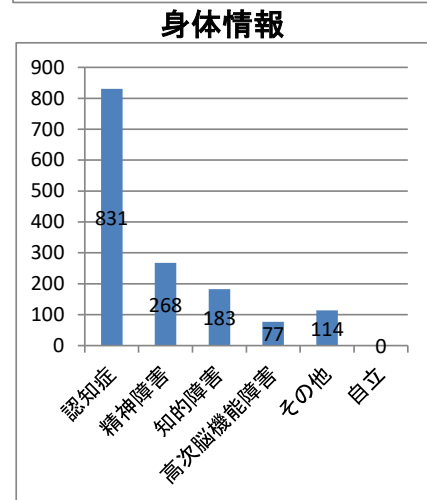

総受任件数(含む 終了案件) 1,473 件

本人住所

	総受任件数 (含終了)	市長申立件数		総受任件数 (含終了)	市長申立件数
千葉市計	474	40	大網白里市	5	0
千葉市若葉区	107	8	富津市	4	1
千葉市緑区	83	7	香取郡	3	0
千葉市花見川区	78	8	野田市	3	1
千葉市中央区	99	9	鴨川市	2	0
千葉市美浜区	59	1	館山市	2	0
千葉市稲毛区	48	7	水戸市	2	0
市原市	185	15	足立区	2	0
八千代市	117	3	埼玉県児玉郡	2	0
習志野市	94	53	匝瑳市	2	0
鎌ヶ谷市	89	33	江東区	2	0
船橋市	74	4	富里市	2	0
木更津市	52	4	我孫子市	1	0
流山市	48	11	旭市	1	0
袖ヶ浦市	33	8	横浜市鶴見区	1	0
柏市	33	2	荒川区	1	0
市川市	32	10	新宿区	1	0
印西市	24	11	杉並区	1	0
佐倉市	22	2	板橋区	1	0
東金市	16	0	常総市	1	0
松戸市	16	5	夷隅郡	1	0
君津市	15	0	浦添市	1	0
四街道市	13	1	成田市	1	0
長生郡	12	3	伊豆の国市	1	0
茂原市	11	4	南房総市	1	0
山武市	9	4	さいたま市見沼	1	0
八街市	8	4	川崎市幸区	1	0
いすみ市	8	3	長浜市	1	0
江戸川区	8	8	鴻巣市	1	0
香取市	7	0	清瀬市	1	0
印旛郡	6	1	桜川市	1	0
白井市	6	3	取手市	1	0
三郷市	5	0	浦安市	0	2
山武郡	5	1	中野区	0	1
			合計	1,473	237