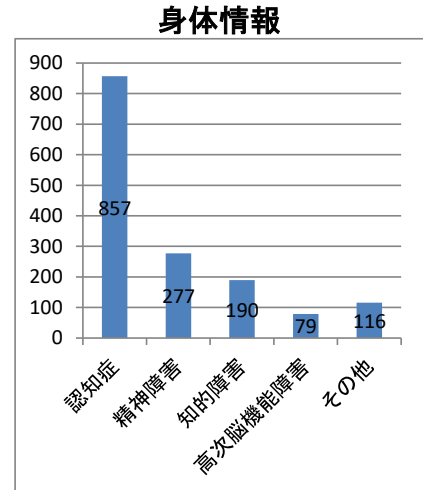

総受任件数(含む 終了案件) 1,519 件

本人住所

	総受任件数 (含終了)	市長申立件数		総受任件数 (含終了)	市長申立件数
千葉市計	485	40	山武郡	5	1
千葉市若葉区	110	9	富津市	4	1
千葉市緑区	85	7	野田市	3	1
千葉市花見川区	79	8	足立区	3	0
千葉市中央区	102	9	香取郡	2	0
千葉市美浜区	59	1	鴨川市	2	0
千葉市稲毛区	50	6	館山市	2	0
市原市	189	15	水戸市	2	0
八千代市	124	3	埼玉県児玉郡	2	0
鎌ヶ谷市	97	33	匝瑳市	2	0
習志野市	96	55	江東区	2	0
船橋市	77	4	富里市	2	0
木更津市	52	4	我孫子市	1	0
流山市	48	11	旭市	1	0
市川市	34	10	横浜市鶴見区	1	0
袖ヶ浦市	33	8	荒川区	1	0
柏市	33	2	新宿区	1	0
印西市	25	11	杉並区	1	0
佐倉市	23	2	板橋区	1	0
東金市	17	0	常総市	1	0
松戸市	16	5	夷隅郡	1	0
君津市	16	1	浦添市	1	0
四街道市	13	1	成田市	1	0
長生郡	13	3	伊豆の国市	1	0
茂原市	11	4	南房総市	1	0
八街市	10	3	さいたま市見沼	1	0
山武市	9	4	川崎市幸区	1	0
香取市	9	0	長浜市	1	0
いすみ市	8	3	鴻巣市	1	0
江戸川区	7	8	清瀬市	1	0
白井市	6	3	桜川市	1	0
大網白里市	6	0	取手市	1	0
印旛郡	5	1	大阪市阿倍野区	1	0
三郷市	5	0	浦安市	0	2
			中野区	0	1
			合計	1,519	240