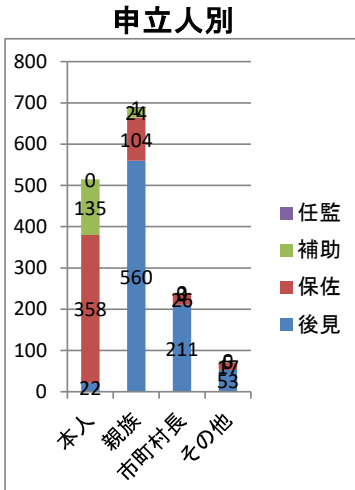

総受任件数(含む 終了案件) 1,519 件

本人住所

	総受任件数 (含終了)	市長申立件数		総受任件数 (含終了)	市長申立件数
千葉市計	485	40	山武郡	5	1
千葉市若葉区	110	9	富津市	4	1
千葉市緑区	85	7	野田市	3	1
千葉市花見川区	79	8	足立区	3	0
千葉市中央区	102	9	香取郡	2	0
千葉市美浜区	59	1	鴨川市	2	0
千葉市稲毛区	50	6	館山市	2	0
市原市	189	15	水戸市	2	0
八千代市	124	3	埼玉県児玉郡	2	0
鎌ヶ谷市	97	33	匝瑳市	2	0
習志野市	96	55	江東区	2	0
船橋市	77	4	富里市	2	0
木更津市	52	4	我孫子市	1	0
流山市	48	11	旭市	1	0
市川市	34	10	横浜市鶴見区	1	0
袖ヶ浦市	33	8	荒川区	1	0
柏市	33	2	新宿区	1	0
印西市	25	11	杉並区	1	0
佐倉市	23	2	板橋区	1	0
東金市	17	0	常総市	1	0
松戸市	16	5	夷隅郡	1	0
君津市	16	1	浦添市	1	0
四街道市	13	1	成田市	1	0
長生郡	13	3	伊豆の国市	1	0
茂原市	11	4	南房総市	1	0
八街市	10	3	さいたま市見沼	1	0
山武市	9	4	川崎市幸区	1	0
香取市	9	0	長浜市	1	0
いすみ市	8	3	鴻巣市	1	0
江戸川区	7	8	清瀬市	1	0
白井市	6	3	桜川市	1	0
大網白里市	6	0	取手市	1	0
印旛郡	5	1	大阪市阿倍野区	1	0
三郷市	5	0	浦安市	0	2
			中野区	0	1
			合計	1,519	240