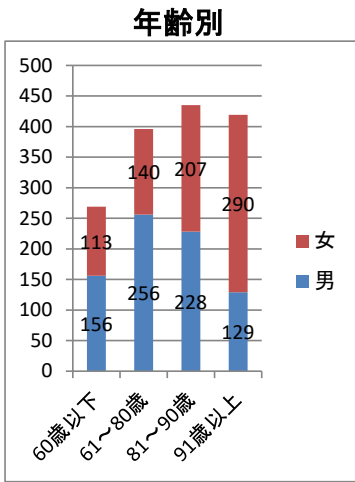

総受任件数(含む 終了案件) 1,519 件

本人住所

	総受任件数 (含終了)	市長申立件数		総受任件数 (含終了)	市長申立件数
千葉市計	485	40	山武郡	5	1
千葉市若葉区	110	9	富津市	4	1
千葉市緑区	85	7	野田市	3	1
千葉市花見川区	79	8	足立区	3	0
千葉市中央区	102	9	香取郡	2	0
千葉市美浜区	59	1	鴨川市	2	0
千葉市稲毛区	50	6	館山市	2	0
市原市	189	15	水戸市	2	0
八千代市	124	3	埼玉県児玉郡	2	0
鎌ヶ谷市	97	33	匝瑳市	2	0
習志野市	96	55	江東区	2	0
船橋市	77	4	富里市	2	0
木更津市	52	4	我孫子市	1	0
流山市	48	11	旭市	1	0
市川市	34	10	横浜市鶴見区	1	0
袖ヶ浦市	33	8	荒川区	1	0
柏市	33	2	新宿区	1	0
印西市	25	11	杉並区	1	0
佐倉市	23	2	板橋区	1	0
東金市	17	0	常総市	1	0
松戸市	16	5	夷隅郡	1	0
君津市	16	1	浦添市	1	0
四街道市	13	1	成田市	1	0
長生郡	13	3	伊豆の国市	1	0
茂原市	11	4	南房総市	1	0
八街市	10	3	さいたま市見沼	1	0
山武市	9	4	川崎市幸区	1	0
香取市	9	0	長浜市	1	0
いすみ市	8	3	鴻巣市	1	0
江戸川区	7	8	清瀬市	1	0
白井市	6	3	桜川市	1	0
大網白里市	6	0	取手市	1	0
印旛郡	5	1	大阪市阿倍野区	1	0
三郷市	5	0	浦安市	0	2
			中野区	0	1
			合計	1,519	240