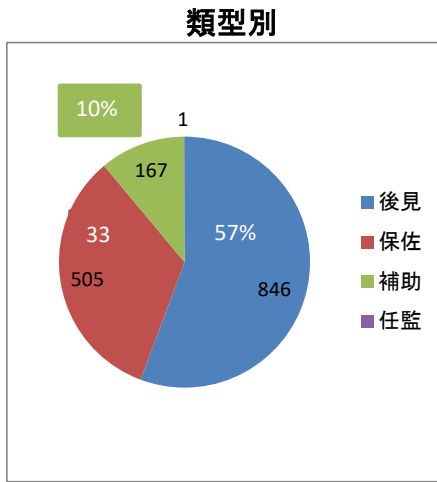

総受任件数(含む 終了案件) 1,519 件

本人住所

	総受任件数 (含終了)	市長申立件数		総受任件数 (含終了)	市長申立件数
千葉市計	485	40	山武郡	5	1
千葉市若葉区	110	9	富津市	4	1
千葉市緑区	85	7	野田市	3	1
千葉市花見川区	79	8	足立区	3	0
千葉市中央区	102	9	香取郡	2	0
千葉市美浜区	59	1	鴨川市	2	0
千葉市稲毛区	50	6	館山市	2	0
市原市	189	15	水戸市	2	0
八千代市	124	3	埼玉県児玉郡	2	0
鎌ヶ谷市	97	33	匝瑳市	2	0
習志野市	96	55	江東区	2	0
船橋市	77	4	富里市	2	0
木更津市	52	4	我孫子市	1	0
流山市	48	11	旭市	1	0
市川市	34	10	横浜市鶴見区	1	0
袖ヶ浦市	33	8	荒川区	1	0
柏市	33	2	新宿区	1	0
印西市	25	11	杉並区	1	0
佐倉市	23	2	板橋区	1	0
東金市	17	0	常総市	1	0
松戸市	16	5	夷隅郡	1	0
君津市	16	1	浦添市	1	0
四街道市	13	1	成田市	1	0
長生郡	13	3	伊豆の国市	1	0
茂原市	11	4	南房総市	1	0
八街市	10	3	さいたま市見沼	1	0
山武市	9	4	川崎市幸区	1	0
香取市	9	0	長浜市	1	0
いすみ市	8	3	鴻巣市	1	0
江戸川区	7	8	清瀬市	1	0
白井市	6	3	桜川市	1	0
大網白里市	6	0	取手市	1	0
印旛郡	5	1	大阪市阿倍野区	1	0
三郷市	5	0	浦安市	0	2
			中野区	0	1
			合計	1,519	240