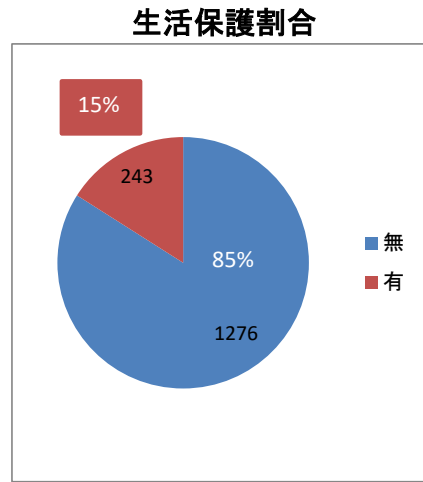

総受任件数(含む 終了案件) 1,519 件

本人住所

	総受任件数 (含終了)	市長申立件数		総受任件数 (含終了)	市長申立件数
千葉市計	485	40	山武郡	5	1
千葉市若葉区	110	9	富津市	4	1
千葉市緑区	85	7	野田市	3	1
千葉市花見川区	79	8	足立区	3	0
千葉市中央区	102	9	香取郡	2	0
千葉市美浜区	59	1	鴨川市	2	0
千葉市稲毛区	50	6	館山市	2	0
市原市	189	15	水戸市	2	0
八千代市	124	3	埼玉県児玉郡	2	0
鎌ヶ谷市	97	33	匝瑳市	2	0
習志野市	96	55	江東区	2	0
船橋市	77	4	富里市	2	0
木更津市	52	4	我孫子市	1	0
流山市	48	11	旭市	1	0
市川市	34	10	横浜市鶴見区	1	0
袖ヶ浦市	33	8	荒川区	1	0
柏市	33	2	新宿区	1	0
印西市	25	11	杉並区	1	0
佐倉市	23	2	板橋区	1	0
東金市	17	0	常総市	1	0
松戸市	16	5	夷隅郡	1	0
君津市	16	1	浦添市	1	0
四街道市	13	1	成田市	1	0
長生郡	13	3	伊豆の国市	1	0
茂原市	11	4	南房総市	1	0
八街市	10	3	さいたま市見沼	1	0
山武市	9	4	川崎市幸区	1	0
香取市	9	0	長浜市	1	0
いすみ市	8	3	鴻巣市	1	0
江戸川区	7	8	清瀬市	1	0
白井市	6	3	桜川市	1	0
大網白里市	6	0	取手市	1	0
印旛郡	5	1	大阪市阿倍野区	1	0
三郷市	5	0	浦安市	0	2
			中野区	0	1
			合計	1,519	240