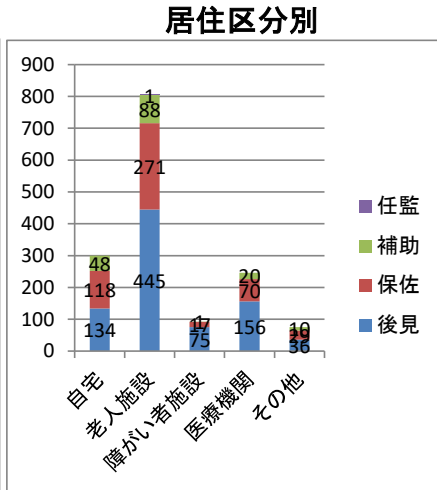

総受任件数(含む 終了案件) 1,519 件

本人住所

	総受任件数 (含終了)	市長申立件数		総受任件数 (含終了)	市長申立件数
千葉市計	485	40	山武郡	5	1
千葉市若葉区	110	9	富津市	4	1
千葉市緑区	85	7	野田市	3	1
千葉市花見川区	79	8	足立区	3	0
千葉市中央区	102	9	香取郡	2	0
千葉市美浜区	59	1	鴨川市	2	0
千葉市稲毛区	50	6	館山市	2	0
市原市	189	15	水戸市	2	0
八千代市	124	3	埼玉県児玉郡	2	0
鎌ヶ谷市	97	33	匝瑳市	2	0
習志野市	96	55	江東区	2	0
船橋市	77	4	富里市	2	0
木更津市	52	4	我孫子市	1	0
流山市	48	11	旭市	1	0
市川市	34	10	横浜市鶴見区	1	0
袖ヶ浦市	33	8	荒川区	1	0
柏市	33	2	新宿区	1	0
印西市	25	11	杉並区	1	0
佐倉市	23	2	板橋区	1	0
東金市	17	0	常総市	1	0
松戸市	16	5	夷隅郡	1	0
君津市	16	1	浦添市	1	0
四街道市	13	1	成田市	1	0
長生郡	13	3	伊豆の国市	1	0
茂原市	11	4	南房総市	1	0
八街市	10	3	さいたま市見沼	1	0
山武市	9	4	川崎市幸区	1	0
香取市	9	0	長浜市	1	0
いすみ市	8	3	鴻巣市	1	0
江戸川区	7	8	清瀬市	1	0
白井市	6	3	桜川市	1	0
大網白里市	6	0	取手市	1	0
印旛郡	5	1	大阪市阿倍野区	1	0
三郷市	5	0	浦安市	0	2
			中野区	0	1
			合計	1,519	240